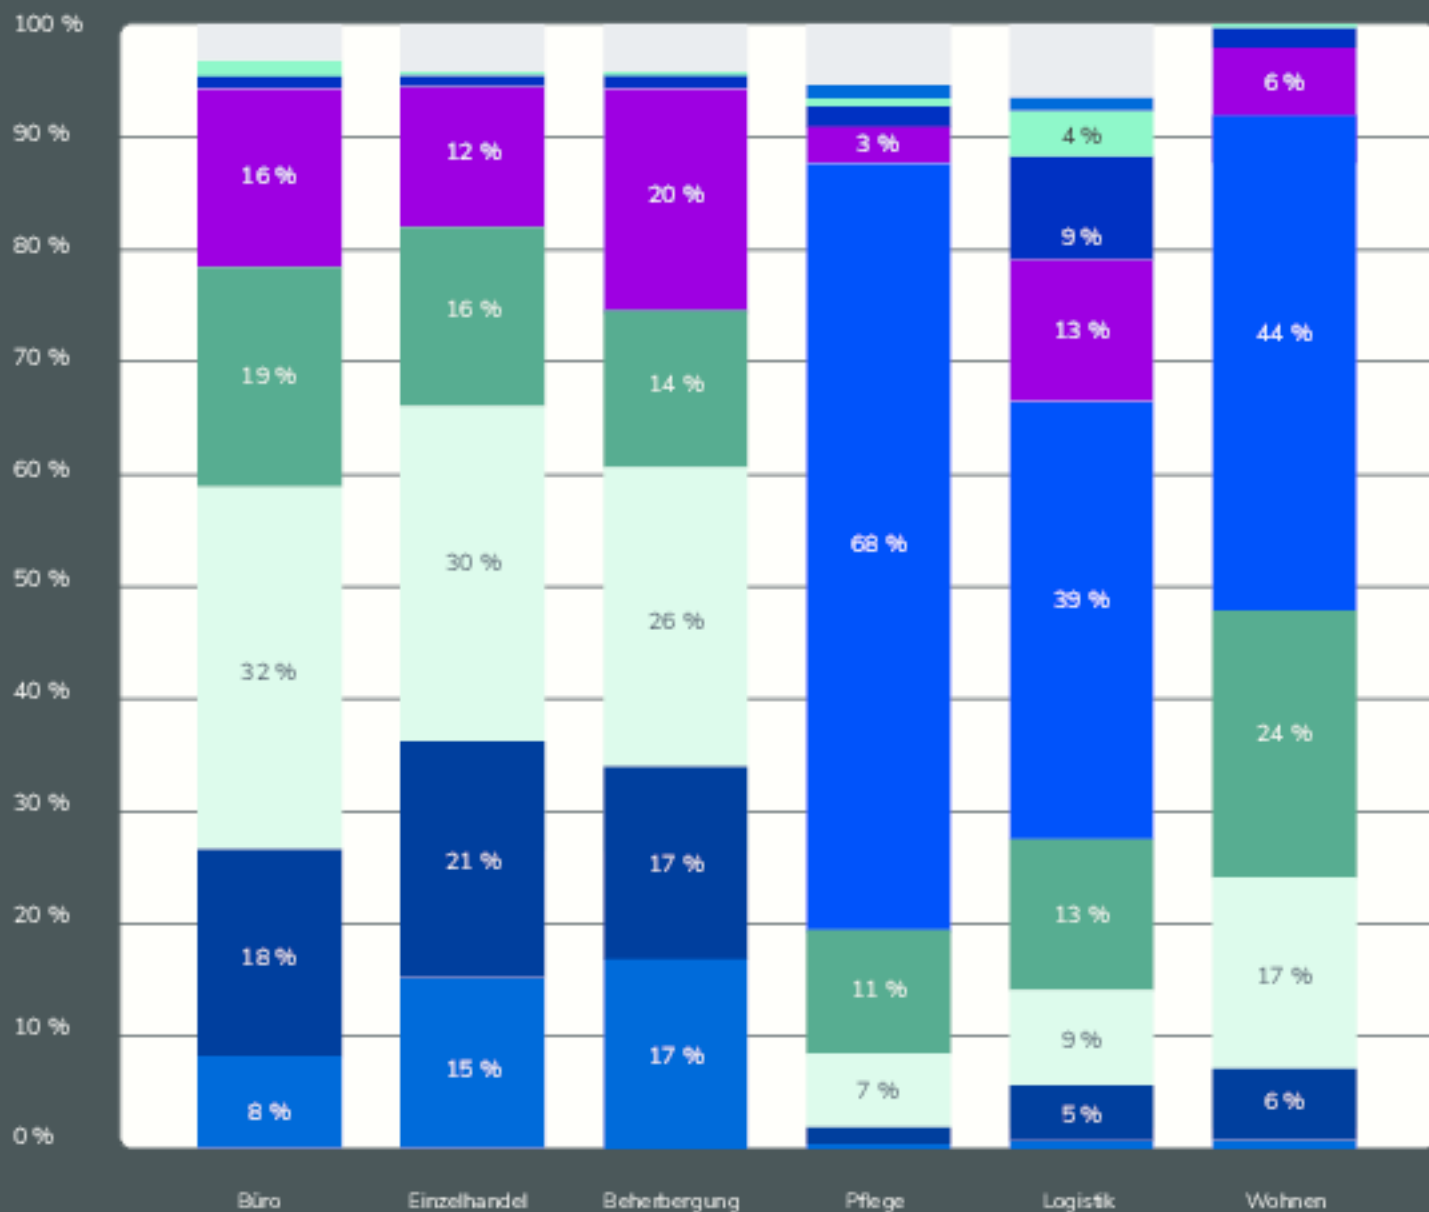

# VALUE AG Immobilienstinkt The Days after Corona

■ keine Angabe   
 ■ mehr als +15%   
 ■ +8 bis +15%   
 ■ +3 bis +8%   
 ■ >0 bis +3%   
 ■ keine Auswirkungen  
■ <0 bis -3%   
 ■ -3 bis -8%   
 ■ -8 bis -15%   
■ mehr als -15%