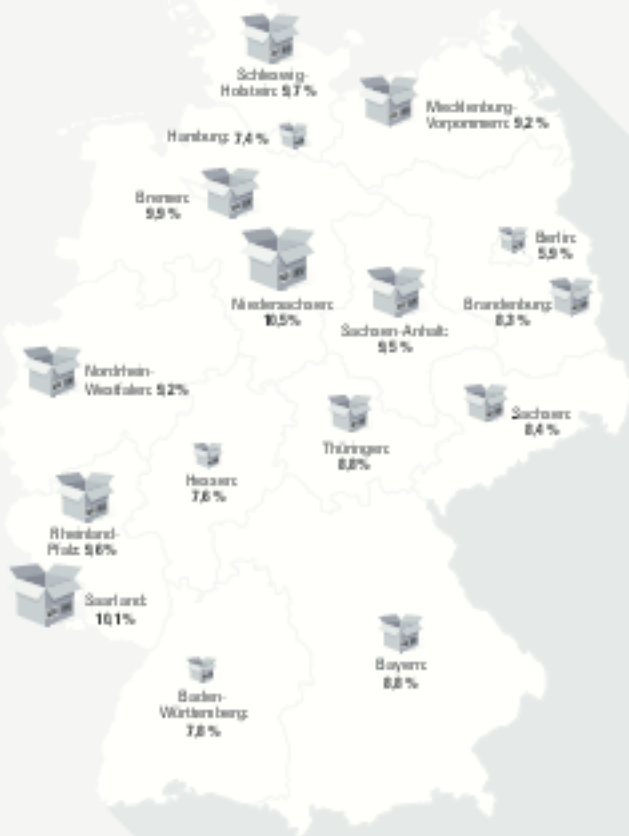

Umzugsquote in den Bundesländern 2017

Ø Bundesdurchschnitt: 8,8%

≤ 8,0%

8,1% – 8,9%

9,0% – 9,9%

≥ 10,0%